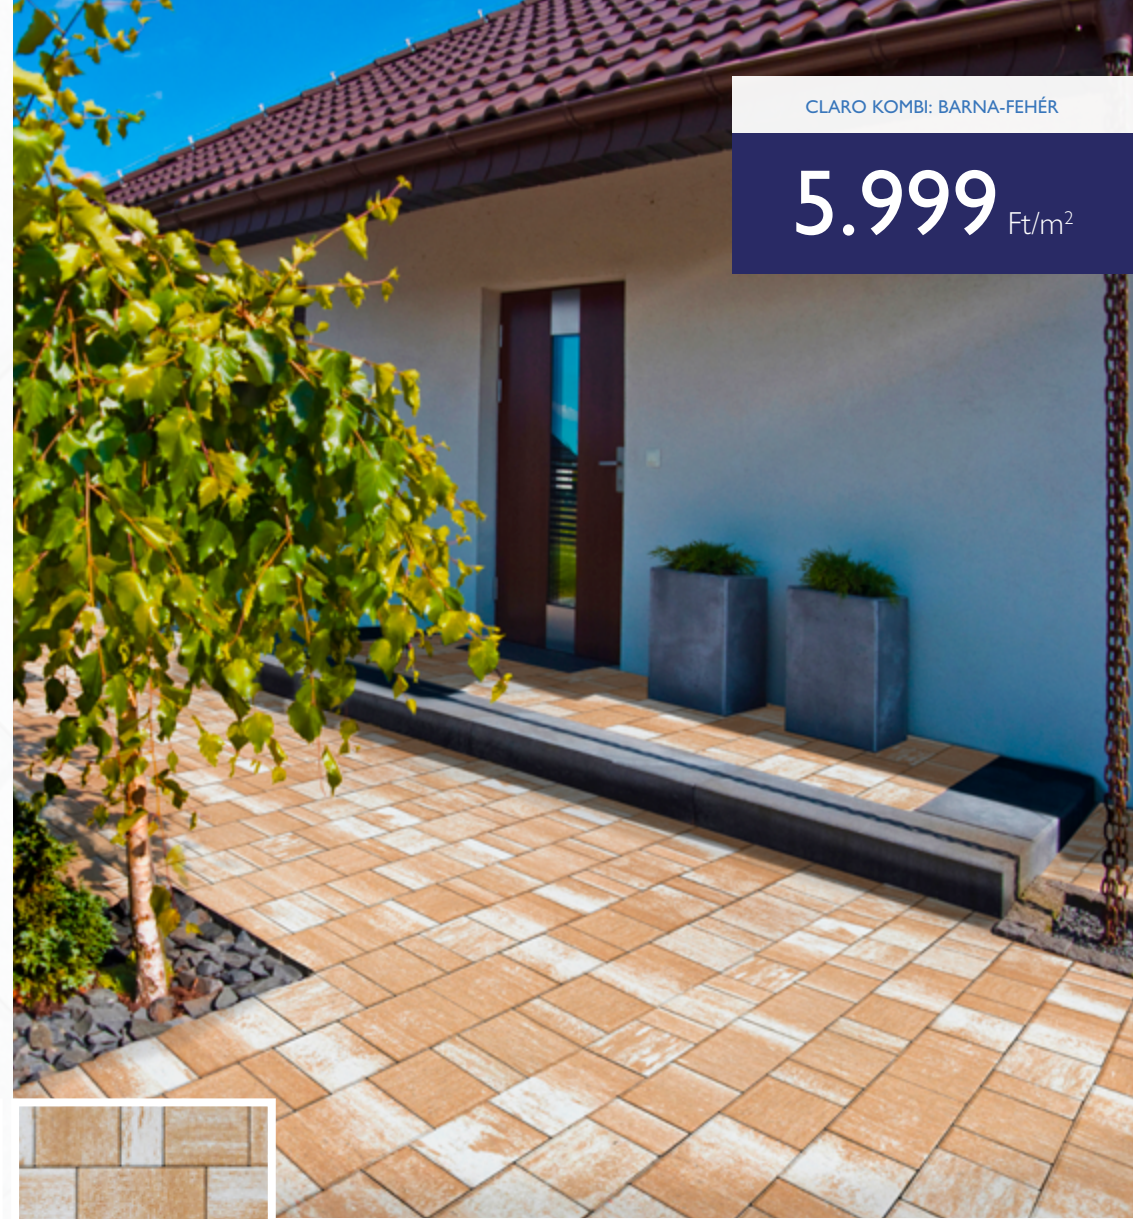

CLARO KOMBI: BARNA-FEHÉR

5.999 Ft/m²

CLARO KOMBI
6 CM

MÉRETEK:
10 db 10x20x6 cm,
10 db 20x20x6 cm,
10 db 30x20x6 cm