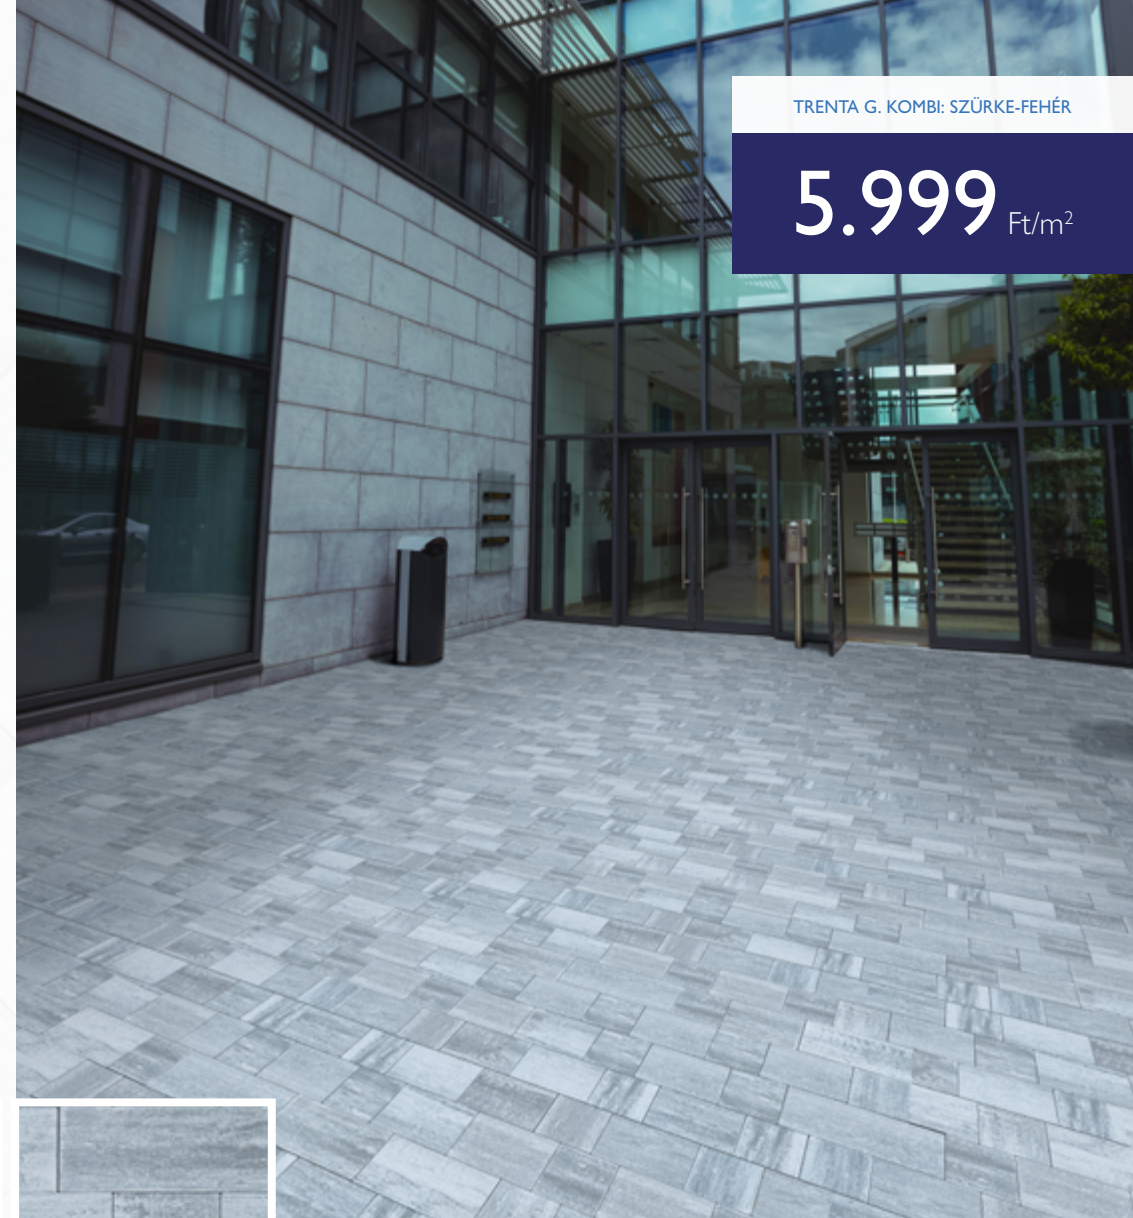

TRENTA G. KOMBI: SZÜRKE-FEHÉR

5.999 Ft/m²