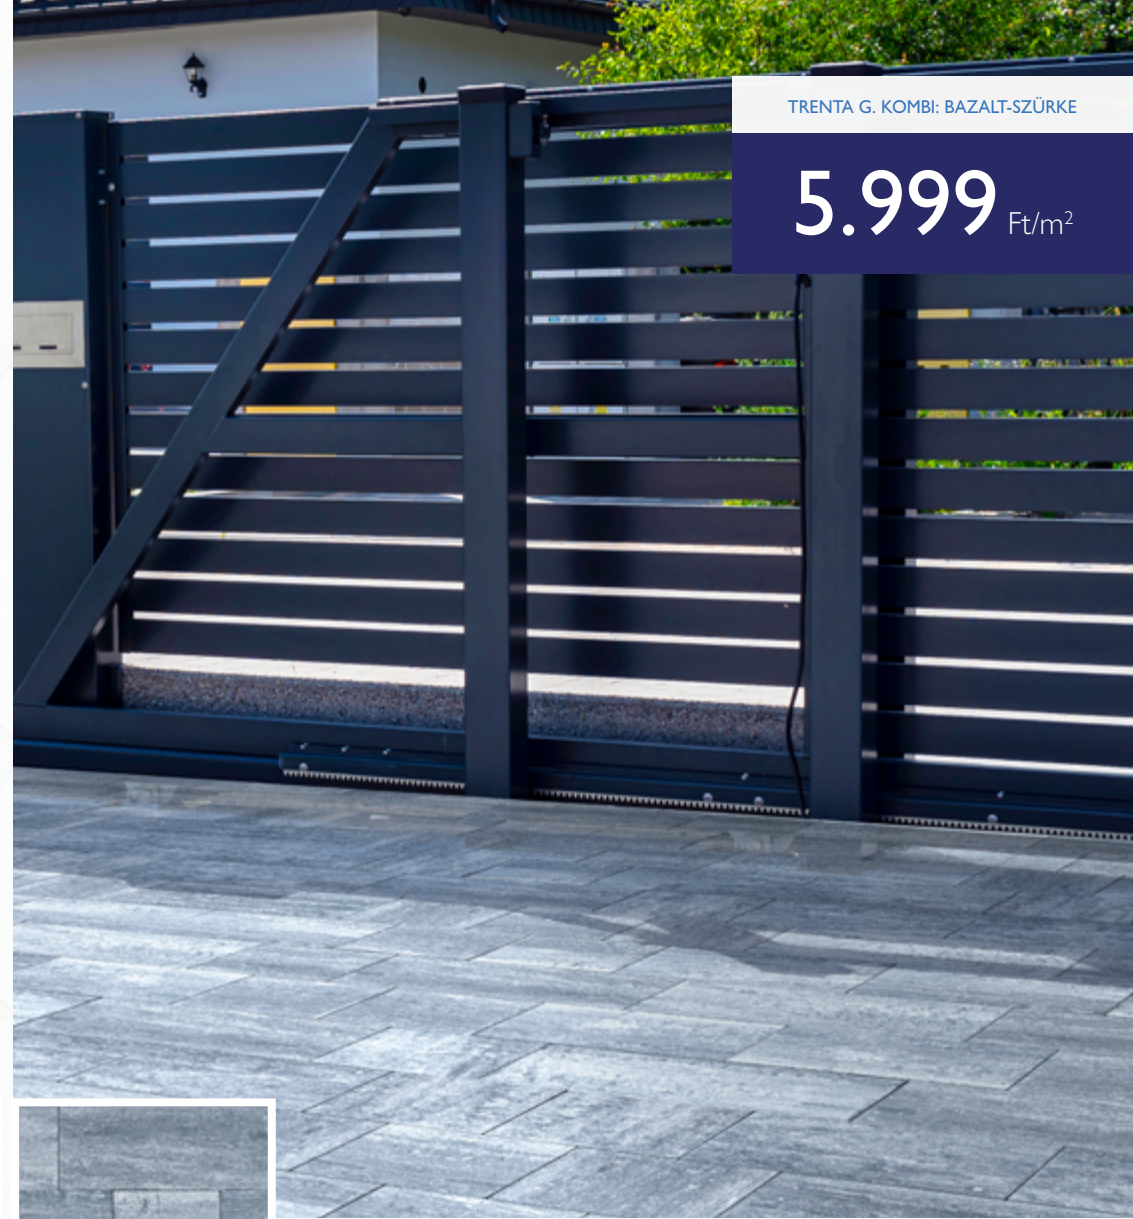

MB STONE
PRÉMIUM TÉRKŐ RENDSZEREK

TRENTA G. KOMBI: ROZSDABARNA-FEHÉR

5.999 Ft/m²

TRENTA GRANDE KOMBI
6 CM

MÉRETEK:
3 db 30x30x6 cm,
3 db 60x30x6 cm,
2 db 45x30x6 cm

TRENTA G. KOMBI: BAZALT-SZÜRKE

5.999 Ft/m²