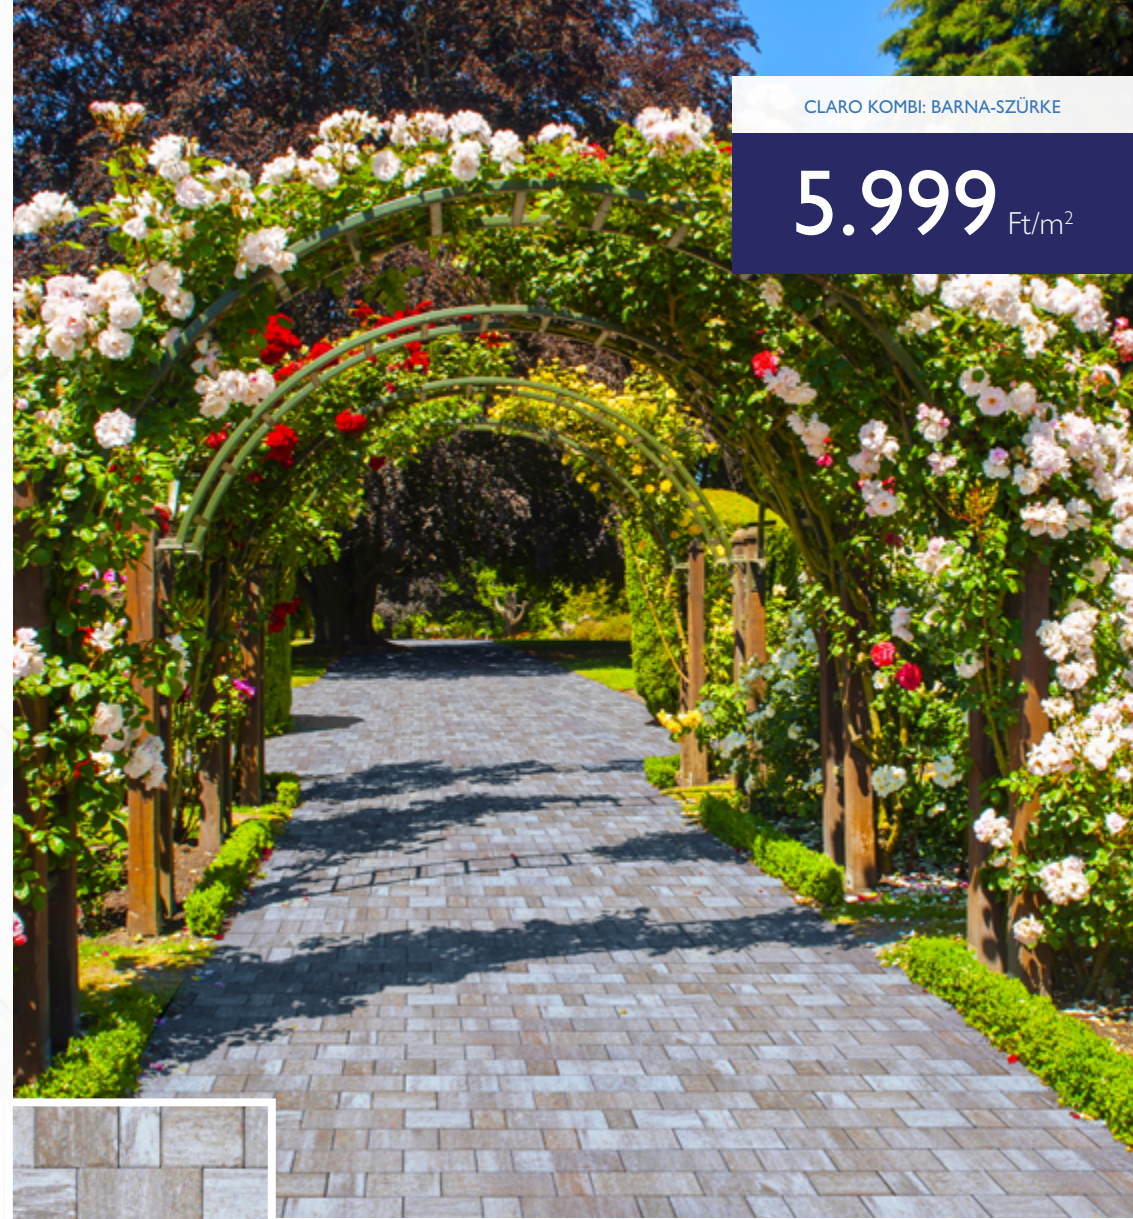

MB STONE
PRÉMIUM TÉRKŐ RENDSZEREK

CLARO KOMBI: SZÜRKE

5.390 Ft/m²

CLARO KOMBI: BARNA-SZÜRKE

5.999 Ft/m²

CLARO KOMBI
6 CM

MÉRETEK:
10 db 10x20x6 cm,
10 db 20x20x6 cm,
10 db 30x20x6 cm

ALKALMAZÁSI TERÜLETEK: