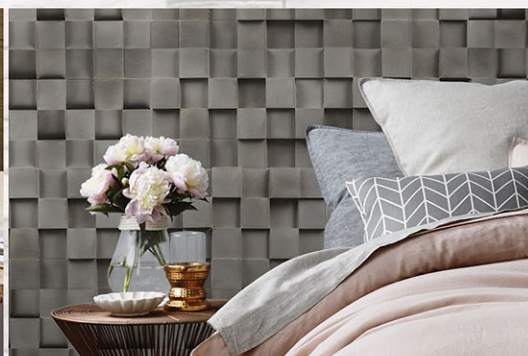

Az Ön FabroStone kereskedője:

FabroStone Kft.

7030 Paks, Kölesdi út 50.

+36 75/310 810

fabro@fabro.hu

www.fabro.hu

www.facebook.com/fabrostone